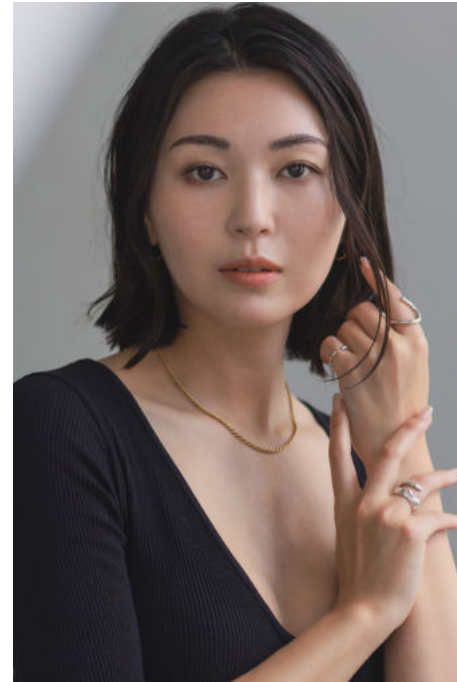

森 史織

Shiori Mori

H:174 B:80 W:60 H:87 S:24.0

Earth MODELS

<http://www.earth-models.net>

TEL.(03)-3470-8857 FAX.(03)-6804-2028

2-13-3 Enomoto Bldg.206
KitaAoyama, Minato-ku, Tokyo. 107-0061

Earth MODELS