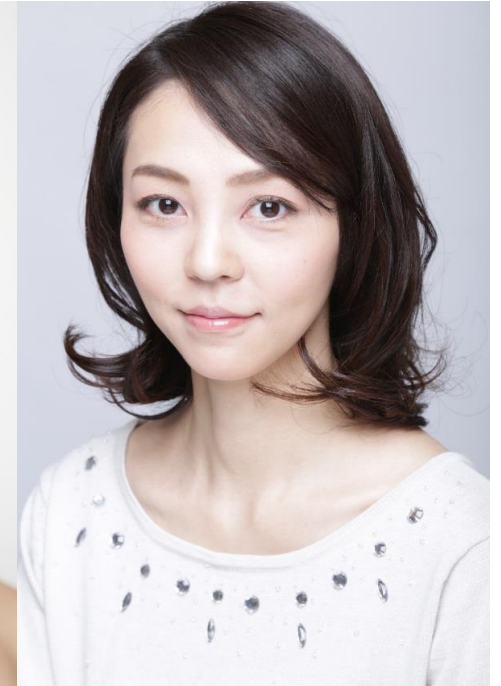

彩夏涼

Ryo Saika

H:170 B:80 W:58 H:87 S:24.0

Earth MODELS

<http://www.earth-models.net>

TEL:03-3470-8857 FAX:03-6804-2028

2-29-9 Minamiaoyama Reheim Bldg.104
Minamiaoyama,Minato-ku,Tokyo. 107-0062

Earth MODELS