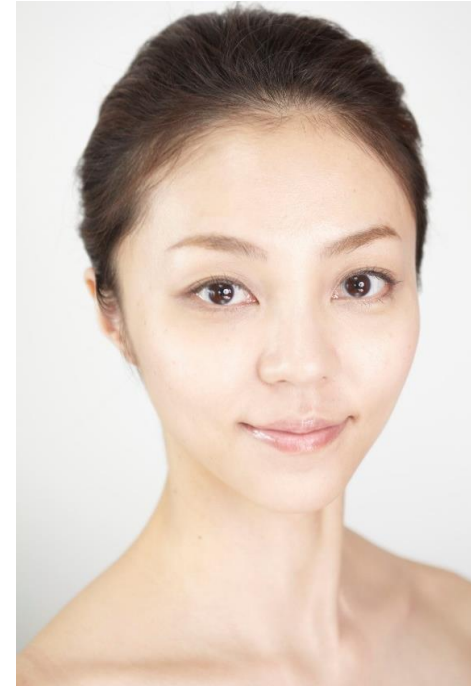

彩夏涼

Ryo Saika

H:170 B:80 W:58 H:87 S:24.0

Earth MODELS

<http://www.earth-models.net>

TEL:03-3470-8857 FAX:03-6804-2028

2-29-9 Minamiaoyama Reheim Bldg.104
Minamiaoyama,Minato-ku,Tokyo. 107-0062

Earth MODELS